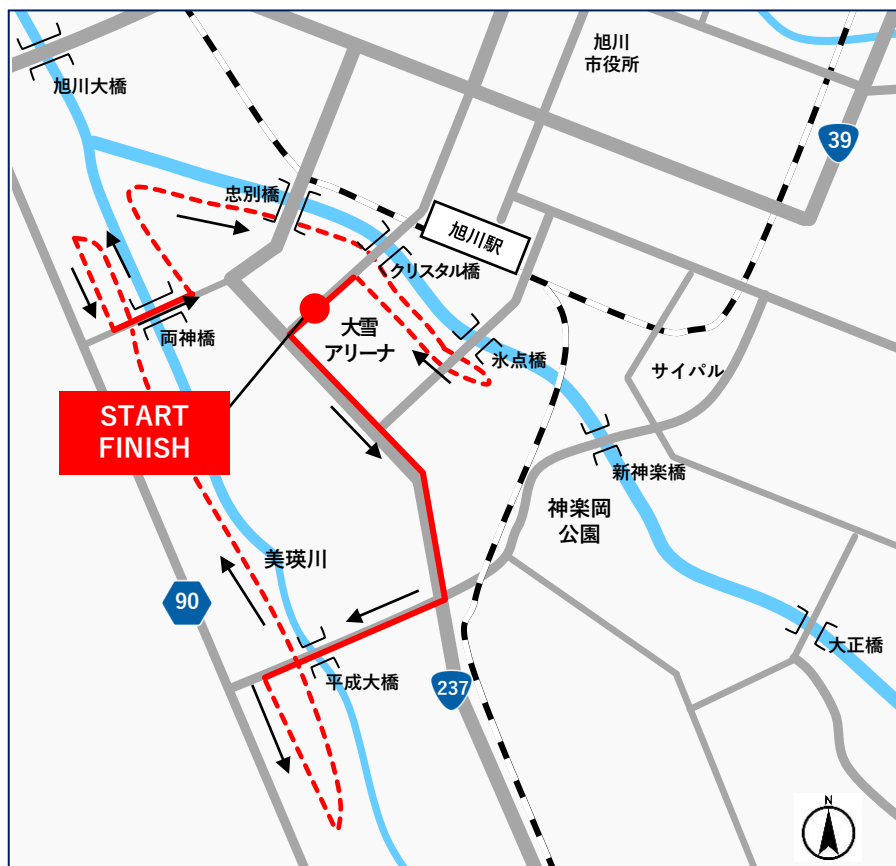

2024旭川ハーフマラソン コース概略図

【ハーフマラソンコース】

【10 kmコース】

【2.5 kmコース】