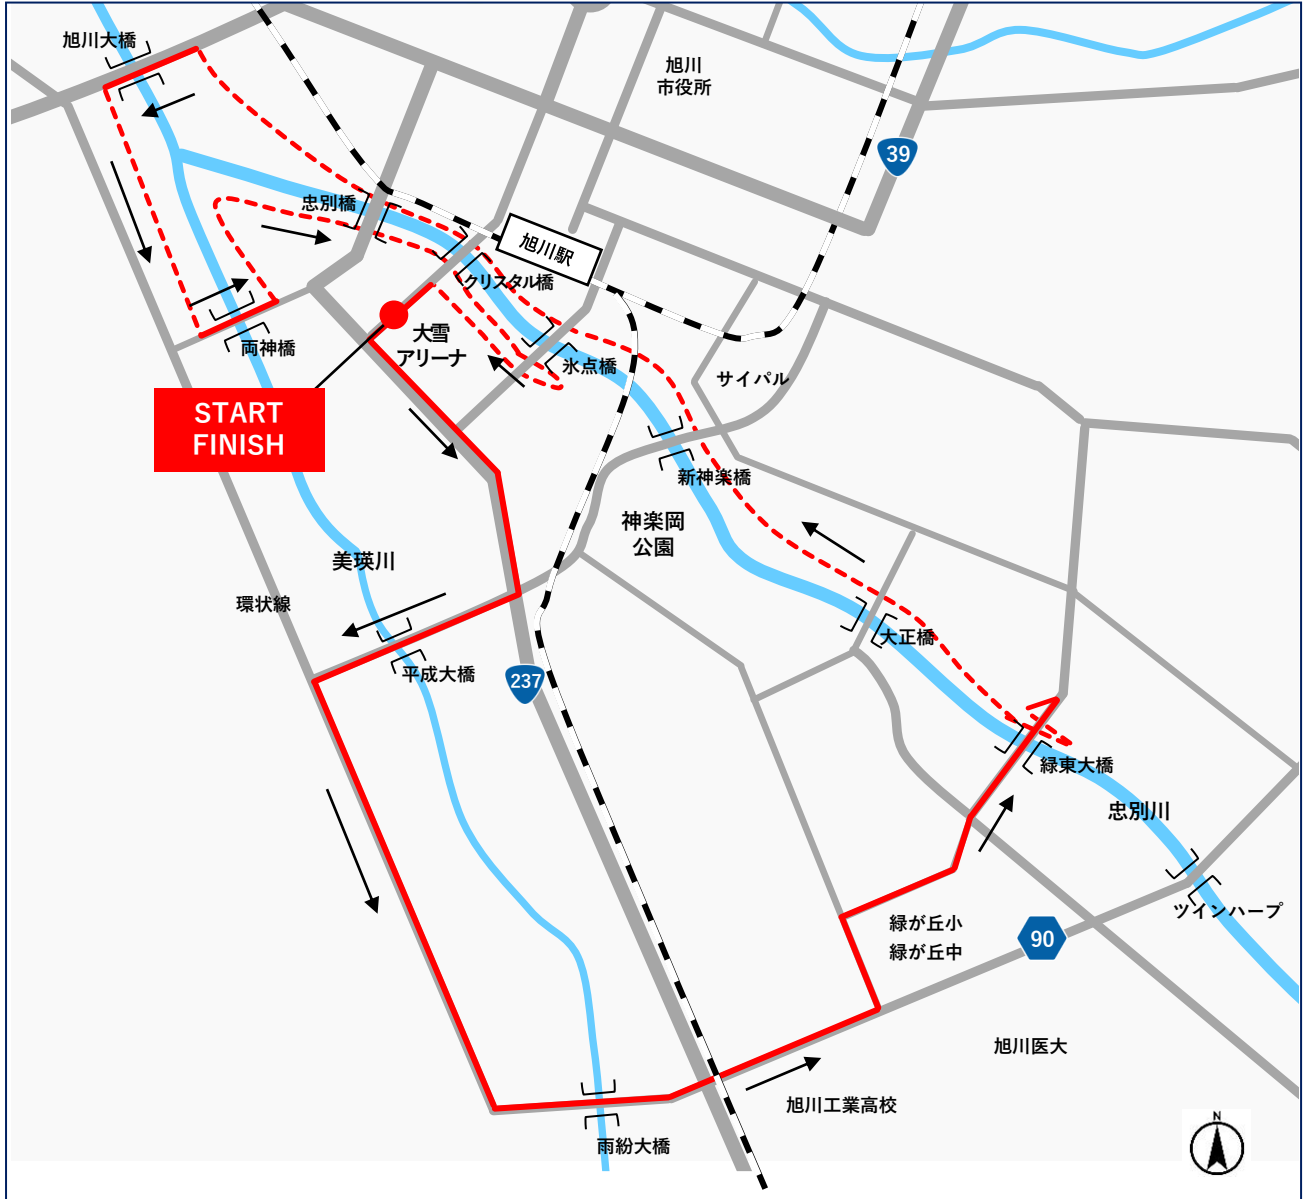

2024旭川ハーフマラソン コース概略図

【ハーフマラソンコース】

【10 kmコース】

【2.5 kmコース】