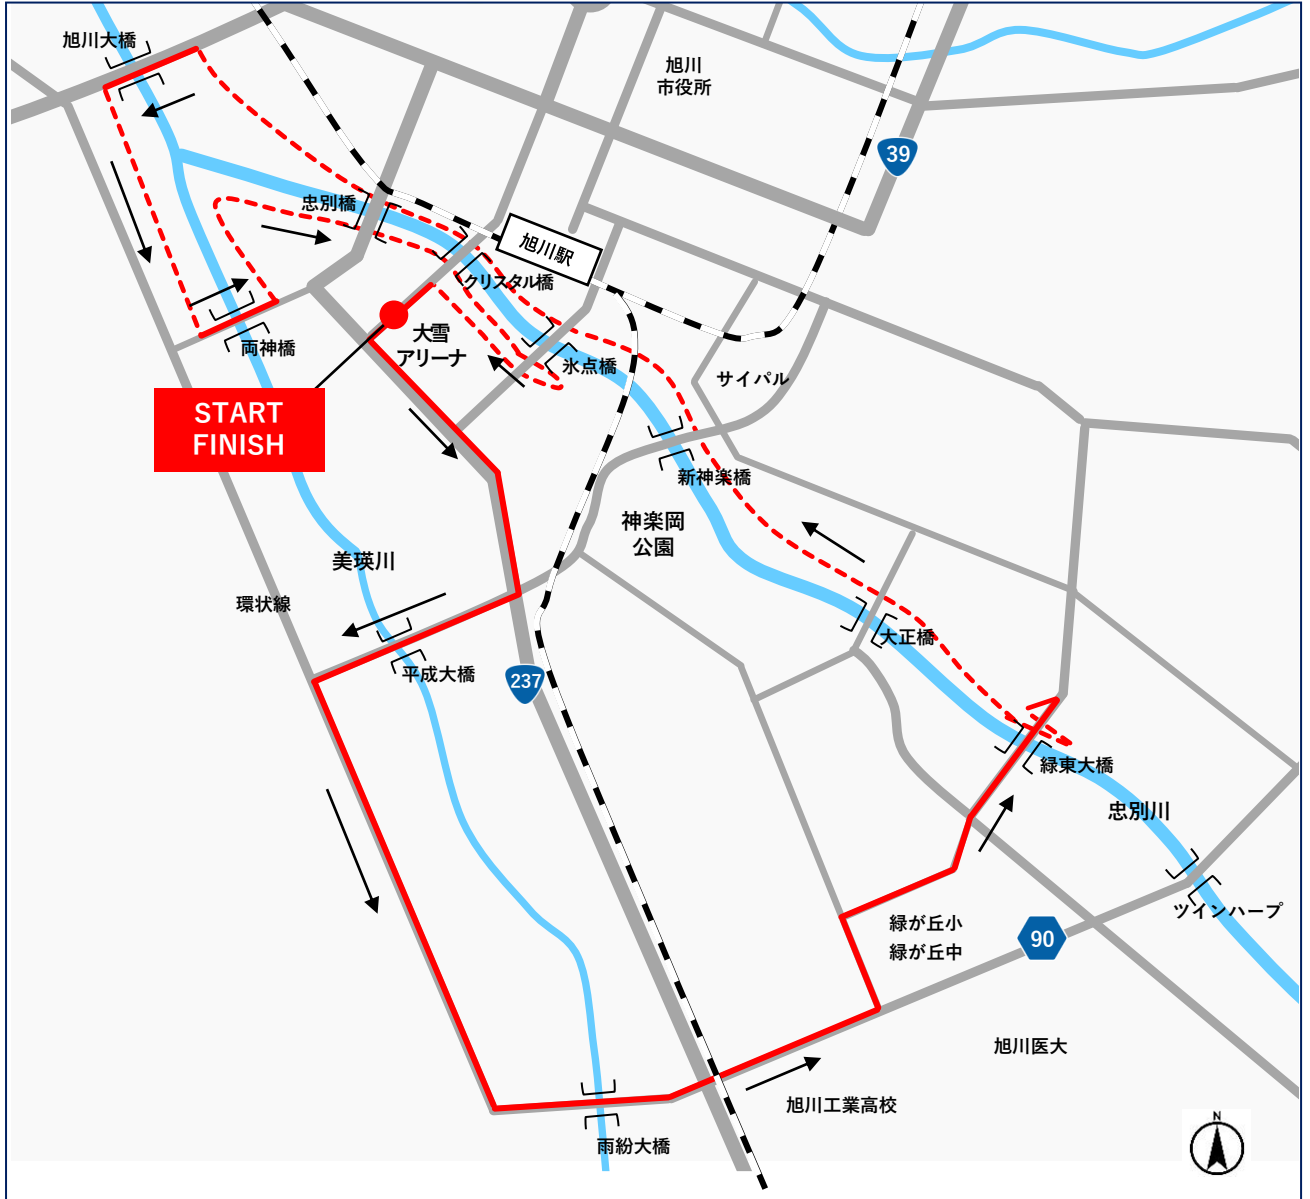

# 2024旭川ハーフマラソン コース概略図

## 【ハーフマラソンコース】

【10 kmコース】

【2.5 kmコース】