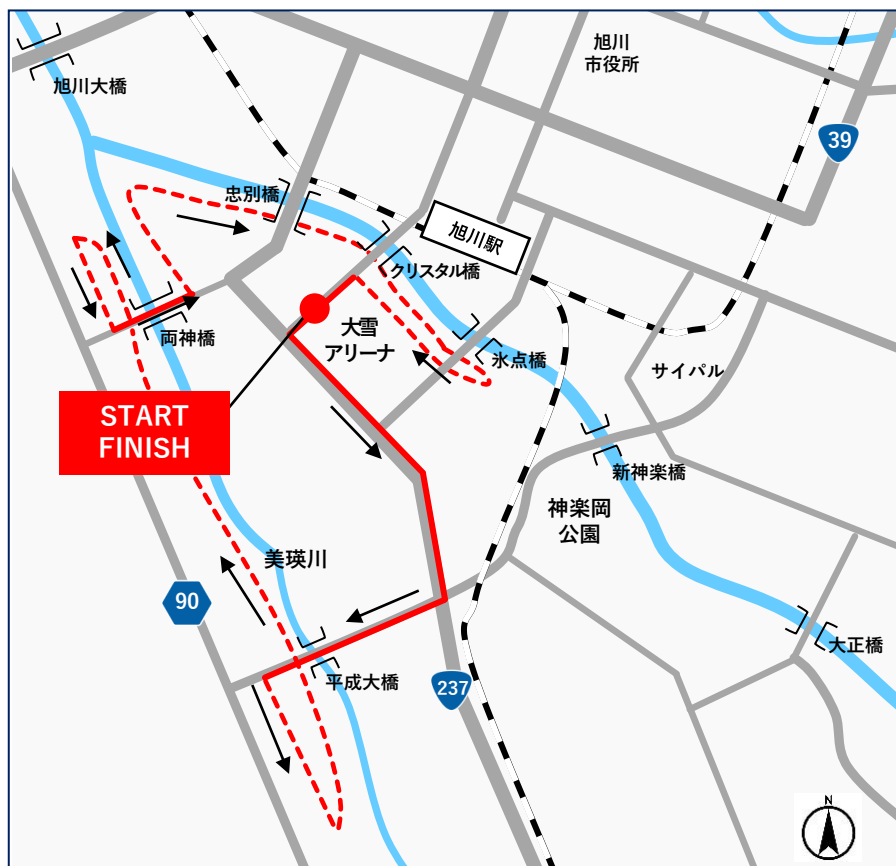

# 2024旭川ハーフマラソン コース概略図

## 【ハーフマラソンコース】

【10 kmコース】

【2.5 kmコース】